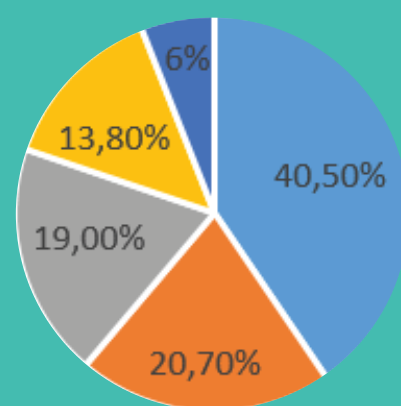

IUT DE NÎMES

■ Ecole d'ingénieur   ■ Licence professionnelle
■ Ecoles de commerce et/ou de gestion   ■ Licence
■ Autres

Situation 3 ans après le DUT

TOUS LES IUT