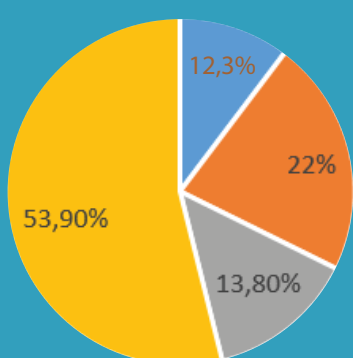

ENQUÊTE NATIONALE SUR LE DEVENIR DES DIPLOMÉS DE DUT 2016

Parcours post-DUT

TOUS LES IUT

■ Aucune étude après le DUT ■ 1 année d'étude
■ 2 années d'études ■ 3 années d'études

IUT DE NÎMES

■ Aucune étude après le DUT ■ 1 année d'étude
■ 2 années d'études ■ 3 années d'études