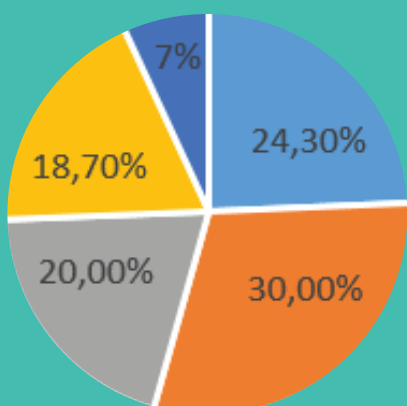

Types de parcours d'études

TOUS LES IUT

■ Ecole d'ingénieur   ■ Licence professionnelle
■ Ecoles de commerce et/ou de gestion   ■ Licence
■ Autres