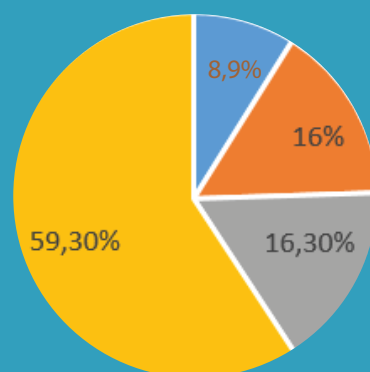

ENQUÊTE NATIONALE SUR LE DEVENIR DES DIPLOMÉS DE DUT 2016

Parcours post-DUT

TOUS LES IUT

■ Aucune étude après le DUT ■ 1 année d'étude
■ 2 années d'études ■ 3 années d'études

IUT DE NÎMES

■ Aucune étude après le DUT ■ 1 année d'étude
■ 2 années d'études ■ 3 années d'études