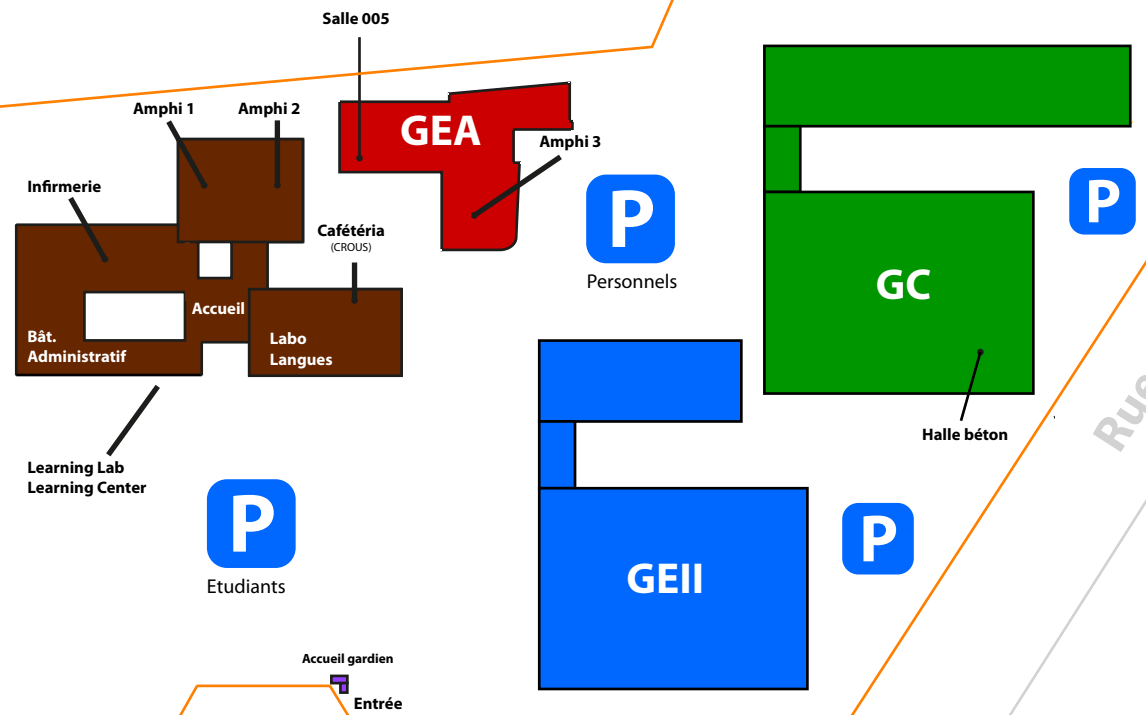

PLAN DE L'IUT DE NÎMES

8 rue Jules Raimu
30900 Nîmes

Rue Jules Raimu

Bd Pasteur Boegner

Rue George Méliès

P

P
Personnels

P

P
Etudiants

P

- Bâtiment 1 - Services Administratifs
- Bâtiment 2 - Gestion des Entreprises et des Administrations
- Bâtiment 3 - Génie Mécanique et Productique
- Bâtiment 3 - Science et Génie des Matériaux
- Bâtiment 4 - Génie Civil
- Bâtiment 5 - Génie Électrique et Informatique Industrielle