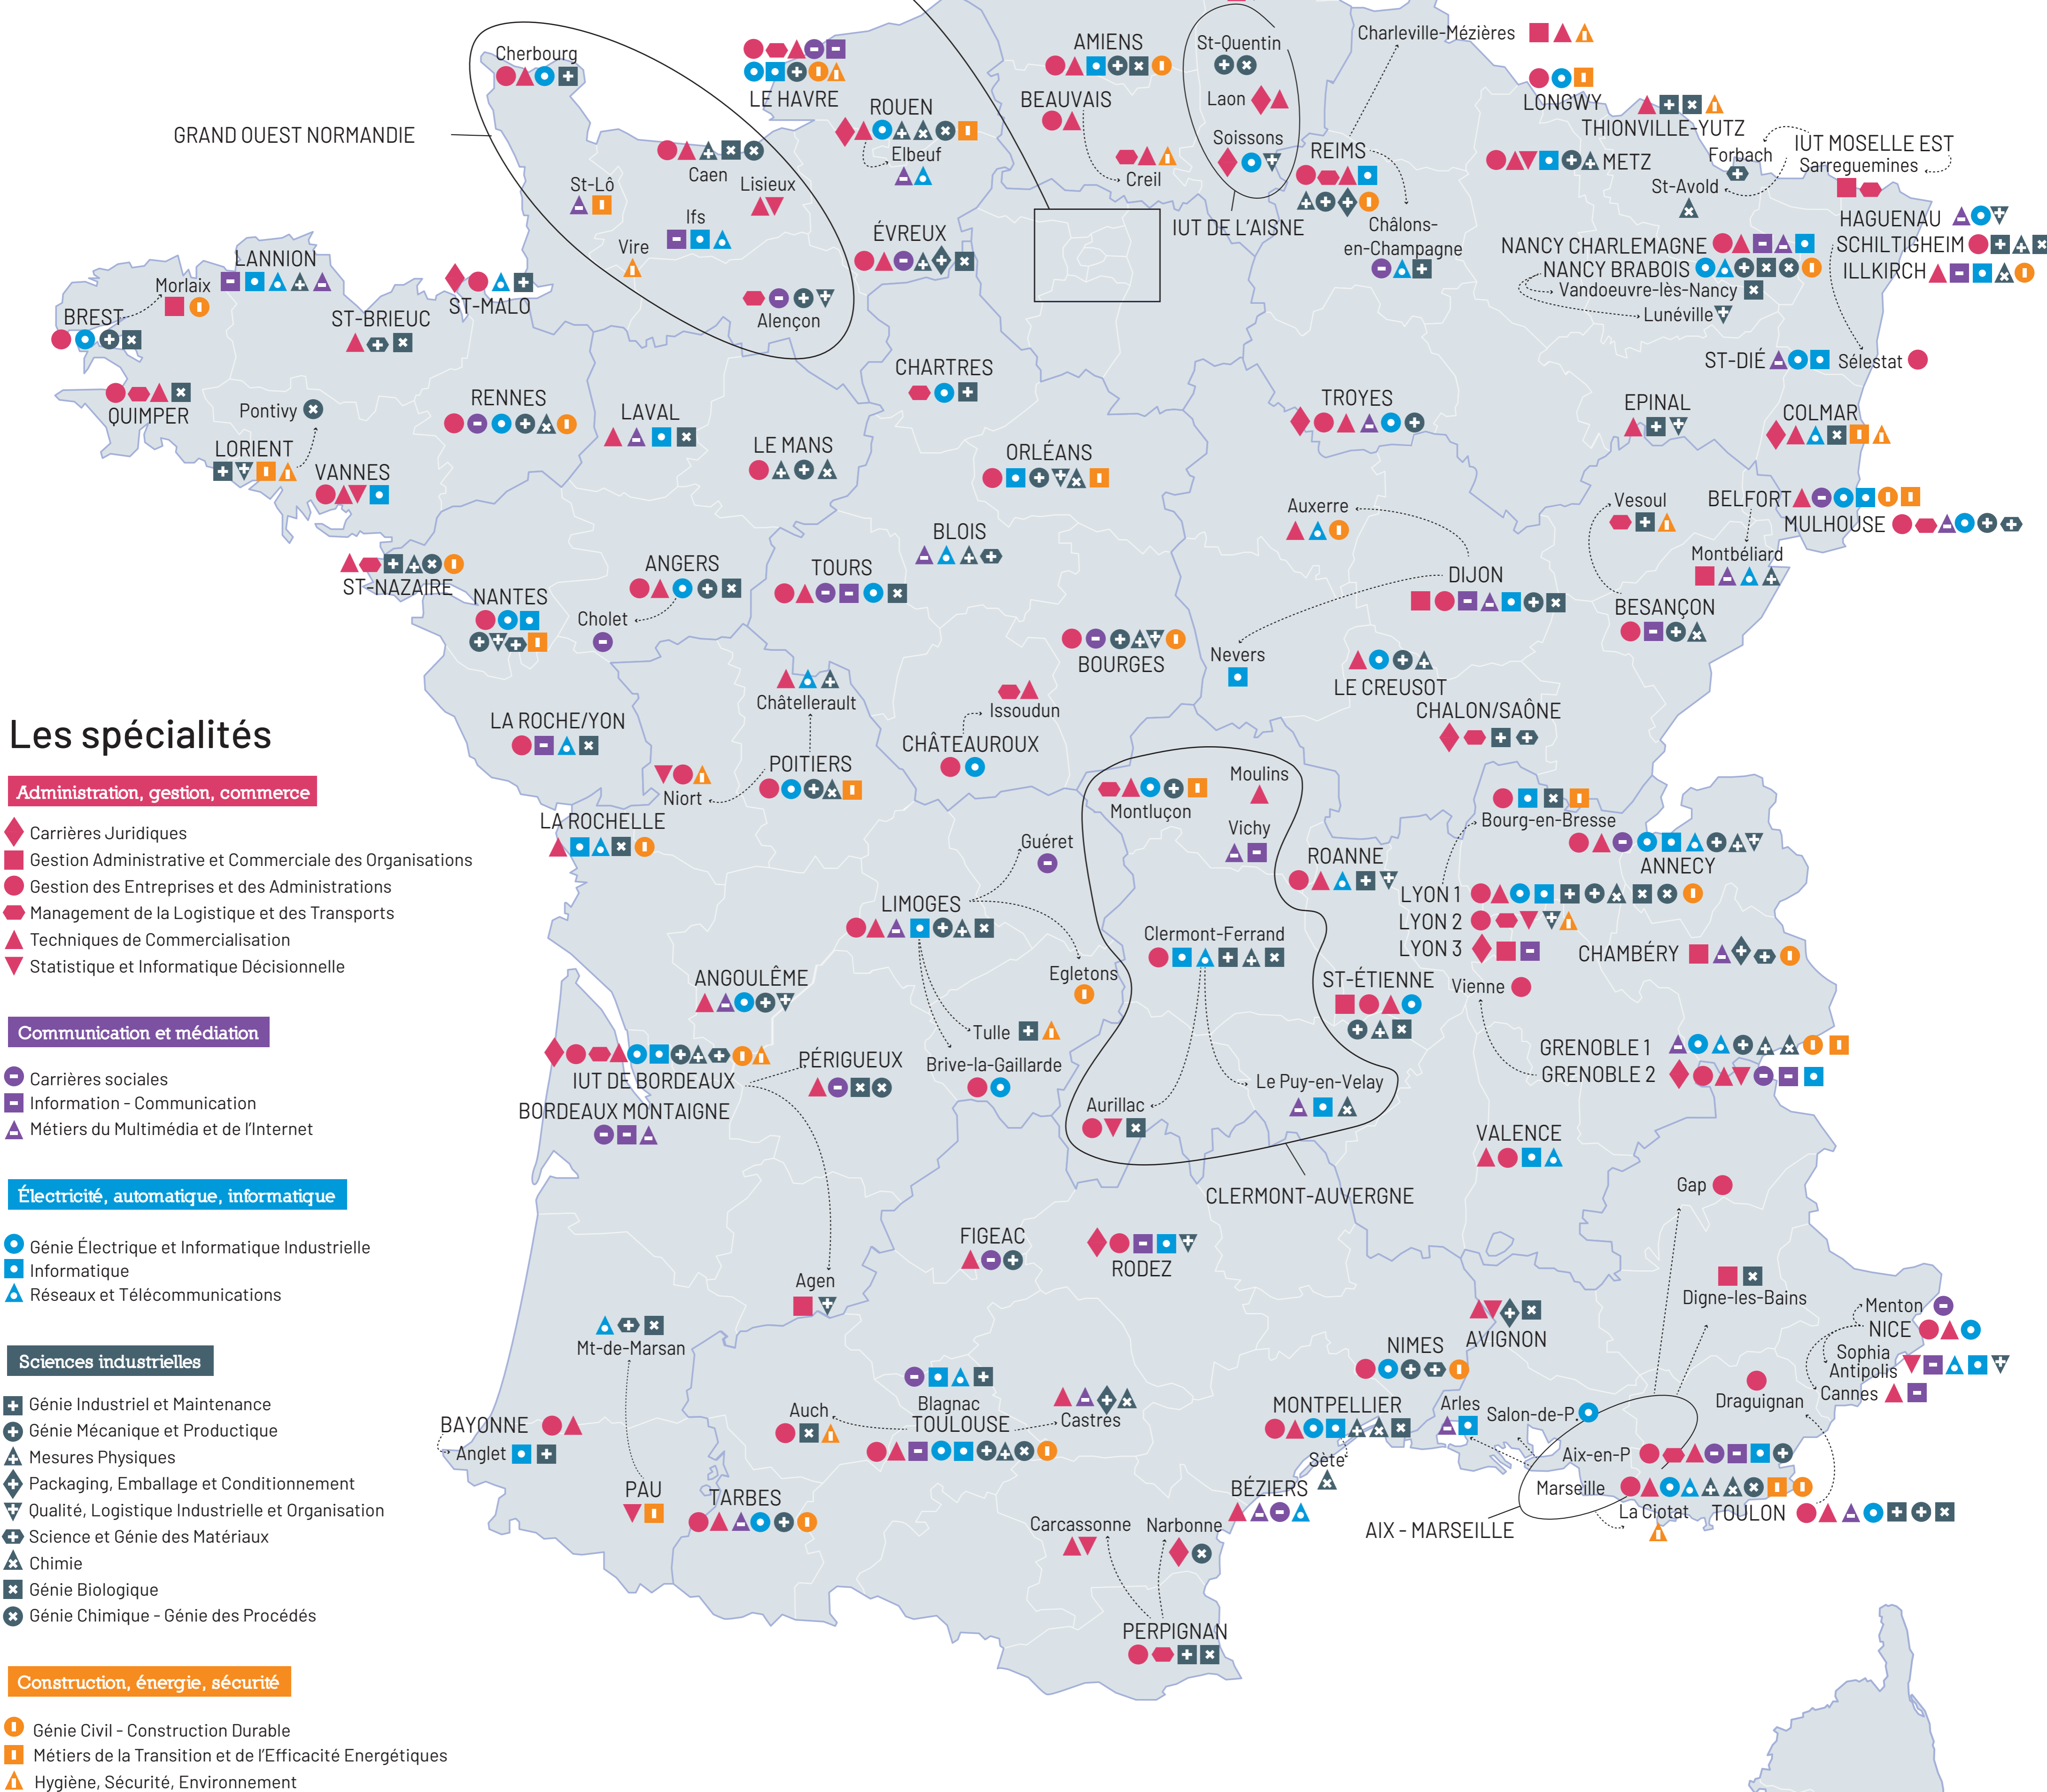

CARTE DE FRANCE DES IUT

2022-2023

Les spécialités

- Administration, gestion, commerce**
 - Carrières Juridiques
 - Gestion Administrative et Commerciale des Organisations
 - Gestion des Entreprises et des Administrations
 - Management de La Logistique et des Transports
 - Techniques de Commercialisation
 - Statistique et Informatique Décisionnelle
- Communication et médiation**
 - Carrières sociales
 - Information - Communication
 - Métiers du Multimédia et de l'Internet
- Électricité, automatique, informatique**
 - Génie Électrique et Informatique Industrielle
 - Informatique
 - Réseaux et Télécommunications
- Sciences industrielles**
 - Génie Industriel et Maintenance
 - Génie Mécanique et Productive
 - Mesures Physiques
 - Packaging, Emballage et Conditionnement
 - Qualité, Logistique Industrielle et Organisation
 - Science et Génie des Matériaux
 - Chimie
 - Génie Biologique
 - Génie Chimique - Génie des Procédés
- Construction, énergie, sécurité**
 - Génie Civil - Construction Durable
 - Métiers de la Transition et de l'Efficacité Energétiques
 - Hygiène, Sécurité, Environnement