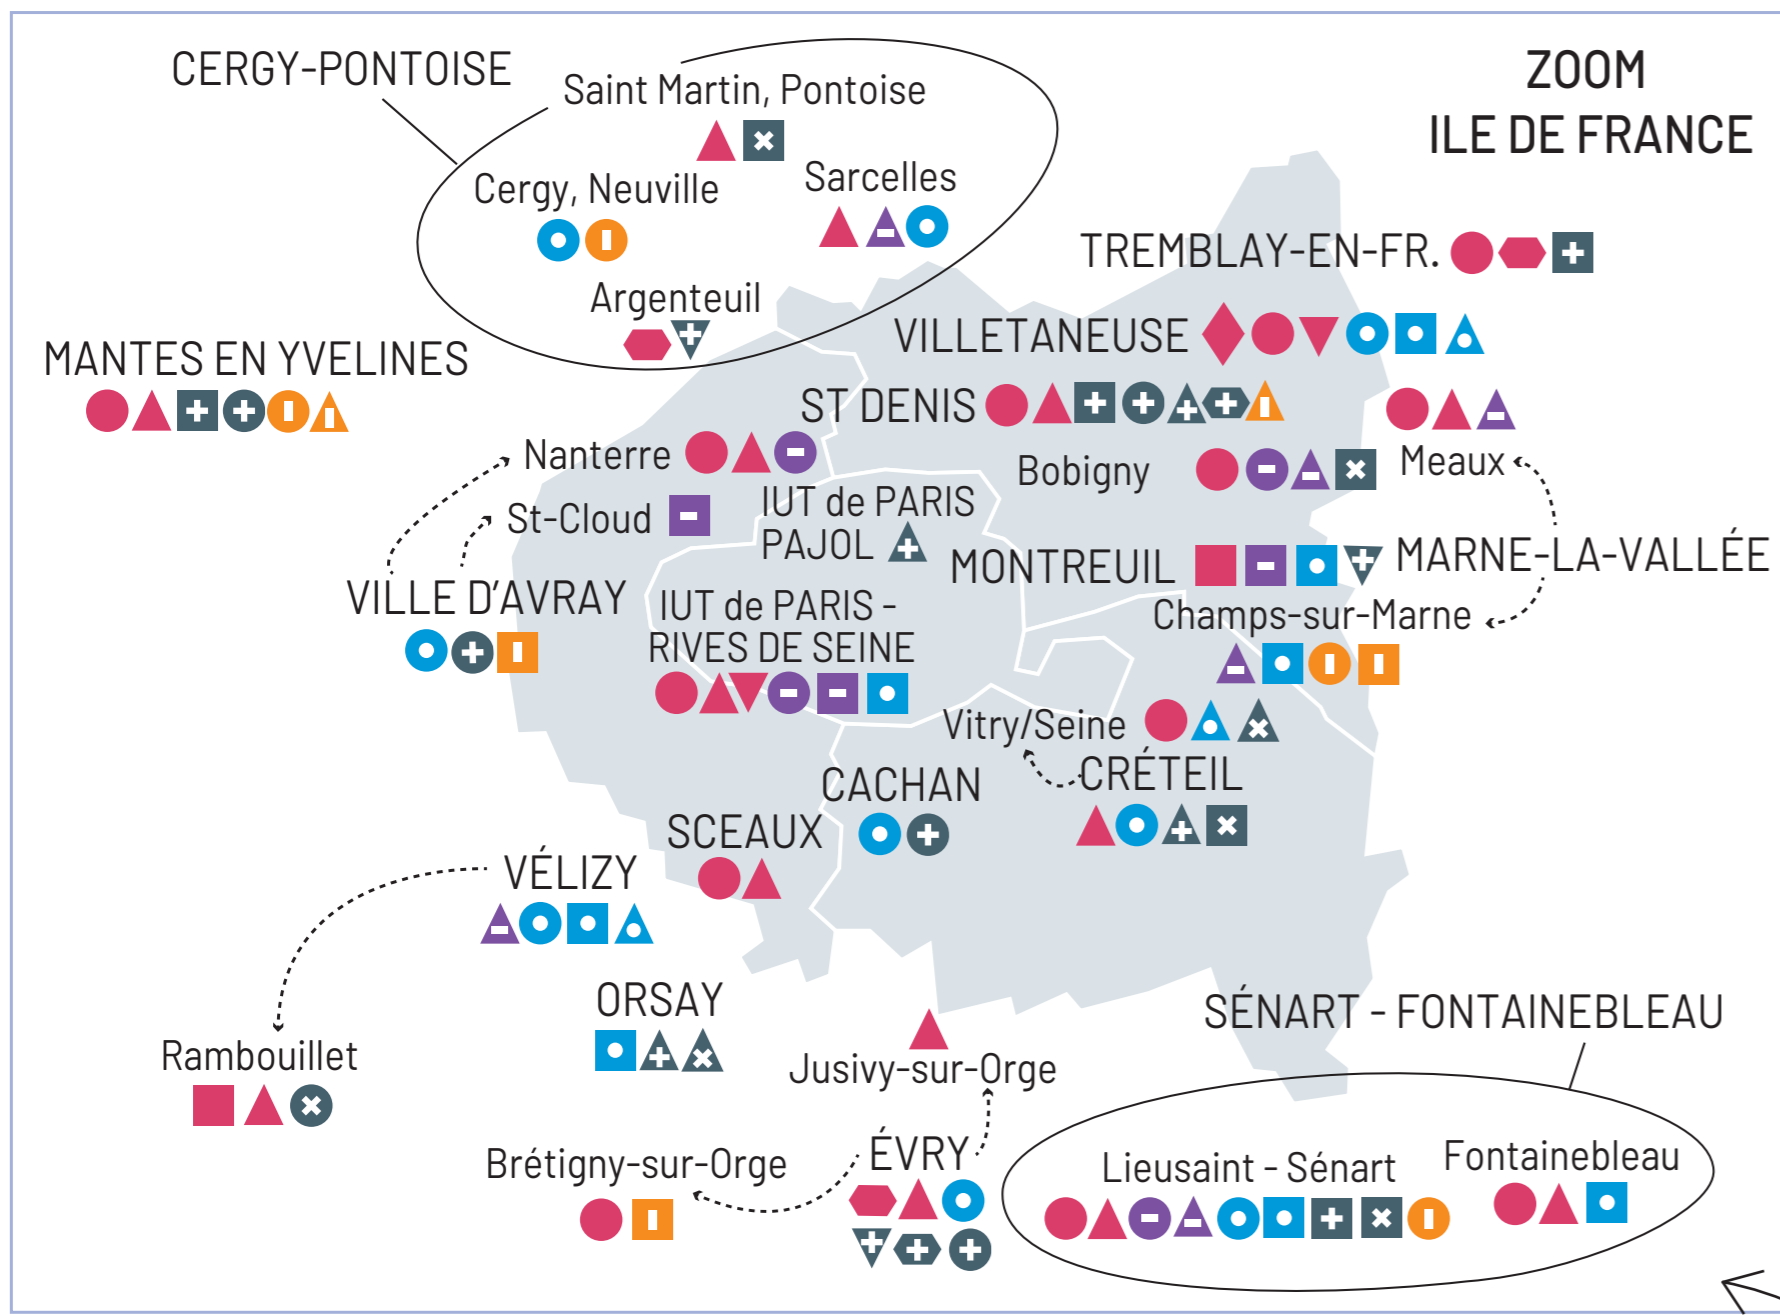

CARTE DE FRANCE DES IUT

2022-2023

Les spécialités

- Administration, gestion, commerce**
 - Carrières Juridiques
 - Gestion Administrative et Commerciale des Organisations
 - Gestion des Entreprises et des Administrations
 - Management de La Logistique et des Transports
 - Techniques de Commercialisation
 - Statistique et Informatique Décisionnelle
- Communication et médiation**
 - Carrières sociales
 - Information - Communication
 - Métiers du Multimédia et de l'Internet
- Électricité, automatique, informatique**
 - Génie Électrique et Informatique Industrielle
 - Informatique
 - Réseaux et Télécommunications
- Sciences industrielles**
 - Génie Industriel et Maintenance
 - Génie Mécanique et Productive
 - Mesures Physiques
 - Packaging, Emballage et Conditionnement
 - Qualité, Logistique Industrielle et Organisation
 - Science et Génie des Matériaux
 - Chimie
 - Génie Biologique
 - Génie Chimique - Génie des Procédés
- Construction, énergie, sécurité**
 - Génie Civil - Construction Durable
 - Métiers de la Transition et de l'Efficacité Energétiques
 - Hygiène, Sécurité, Environnement